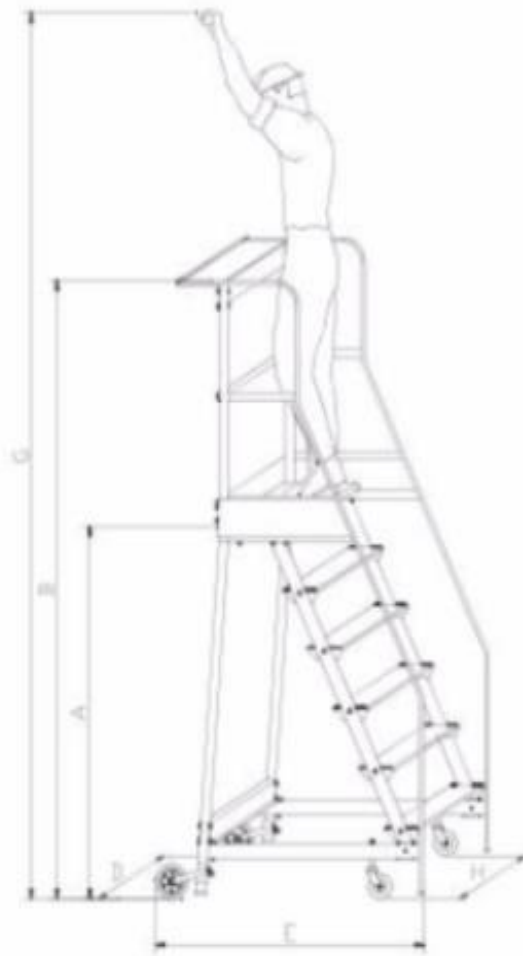

# RABLJENA SKLADIŠČNA OPREMA

## REGALNA LESTEV

1 X Regalna lestev **S0306A** dim. H 1500 x D 650

| Codice | Gradini* | A    | B    | D   | E    | H   | G    | Peso    |           |
|--------|----------|------|------|-----|------|-----|------|---------|-----------|
| S0304A | 4        | 1000 | 2000 | 580 | 940  | 490 | 2850 | 26 kg   | 30 kg**   |
| S0305A | 5        | 1250 | 2250 | 620 | 1070 | 510 | 3100 | 28,4 kg | 32,5 kg** |
| S0306A | 6        | 1500 | 2500 | 650 | 1200 | 530 | 3350 | 31,8 kg | 36 kg**   |
| S0307A | 7        | 1750 | 2750 | 680 | 1330 | 550 | 3600 | 35,5 kg | 39,5 kg** |
| S0308A | 8        | 2000 | 3000 | 710 | 1460 | 570 | 3850 | 39 kg   | 43 kg**   |
| S0309A | 9        | 2250 | 3250 | 740 | 1590 | 590 | 4100 | 45,5 kg | 49,6 kg** |
| S0310A | 10       | 2500 | 3500 | 770 | 1720 | 610 | 4350 | 49,9 kg | 54 kg**   |
| S0311A | 11       | 2750 | 3750 | 800 | 1850 | 630 | 4600 | 54,1 kg | 58,3 kg** |
| S0312A | 12       | 3000 | 4000 | 830 | 1980 | 650 | 4850 | 57,7 kg | 62 kg**   |
| S0313A | 13       | 3250 | 4250 | 860 | 2110 | 670 | 5100 | 61,9 kg | 66,2 kg** |